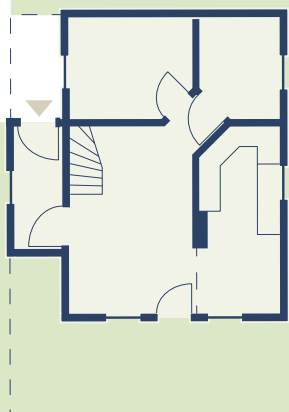

PARTER		
1	pokój dzienny	18,88
2	kuchnia	10,93
3	sypialnia	9,09
4	łazienka	5,74
5	wiatrołap	4,26
I PIĘTRO		
6	sypialnia	14,68
7	sypialnia	11,44
8	korytarz	5,12
9	WC	0,45
POW. CAŁKOWITA [m ²]		80,59

DZIAŁKA

804 m²

Aranżacja domu jest przykładowa. Niniejszy projekt nie stanowi oferty w rozumieniu przepisów kodeksu cywilnego. Rzuty domu, działki oraz wizualizacja mają charakter jedynie poglądowy, nie są to rysunki techniczne.